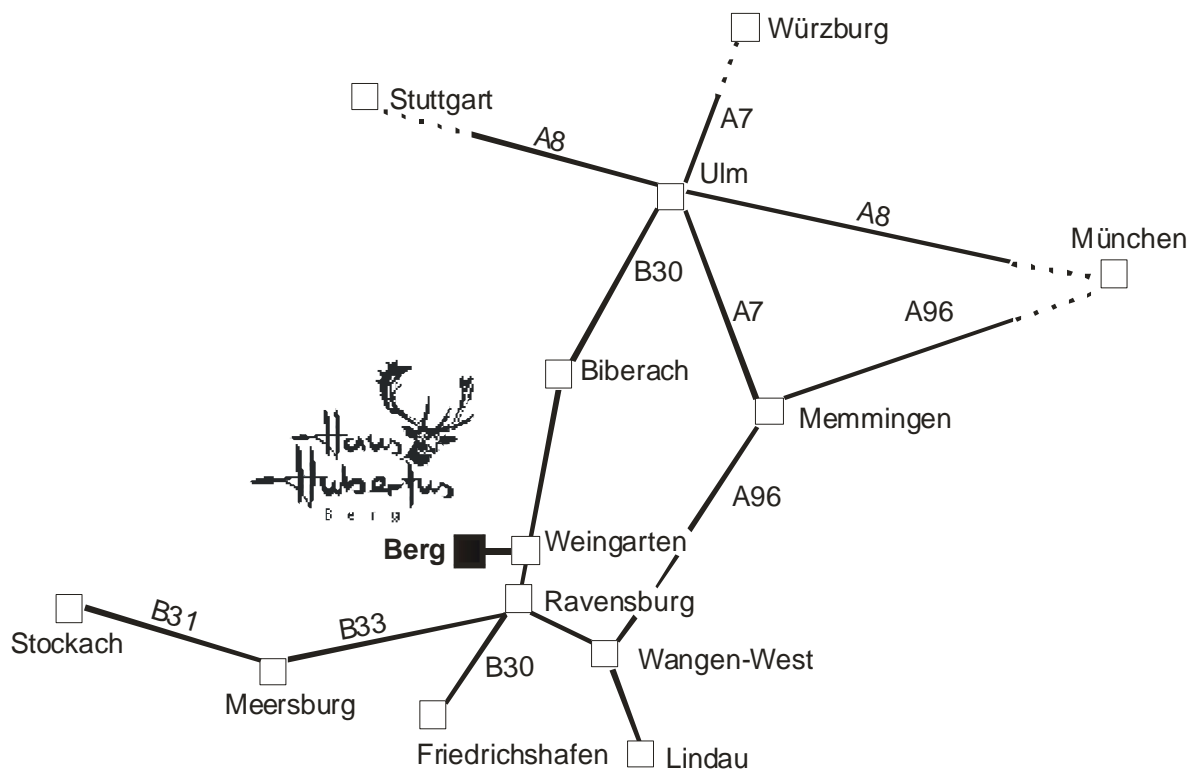

## Wegweiser zum ...

### Höhengaststätte · Hotel ★★★

Paul Köberle e.K.  
Maierhofer Halde 9  
88276 Berg bei Ravensburg  
Telefon: (0751) 50 74 0  
[www.haushubertus.com](http://www.haushubertus.com)

- Kommen Sie über die **B32** aus Richtung **Sigmaringen / Reutlingen**, biegen Sie nach **Staig** rechts ab und folgen der Beschilderung nach **Berg**, über **Weiler**, am Ortseingang von **Ettishofen** links halten und am Ortsausgang nach der Brücke rechts abbiegen.
- Kommen Sie von **Norden**, so wechseln Sie in **Ulm** von der Autobahn A7 oder A8 auf die **B30** Richtung **Biberach / Ravensburg / Friedrichshafen**. nach Enzisreute befahren Sie die neue Umgehung **B30n**, nutzen sie die Ausfahrt **Ravensburg-Nord - Berg** und folgen der Beschilderung bis nach **Kasernen**.
- Kommen Sie von **Süden**, so nutzen Sie in Ravensburg die Umgehung **B30n** Richtung **Ulm / Sigmaringen / Reutlingen**. Passieren Sie die Ausfahrt Ravensburg-Nord und nutzen Sie nach ca. 400m die Ausfahrt **Berg** und folgen der Beschilderung bis nach **Kasernen**.
- Die **Kirche von Berg** auf der westlichen Anhöhe ist nicht zu übersehen. Folgen Sie in **Kasernen** der Beschilderung und fahren Sie an der Kirche vorbei, **über die Bergkuppe**, nach wenigen Metern finden Sie uns linkerhand